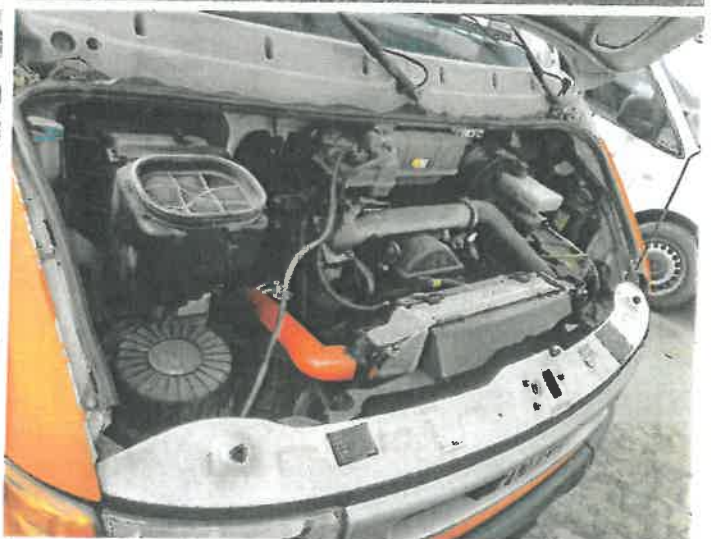

A handwritten signature in blue ink, consisting of a stylized, cursive mark.