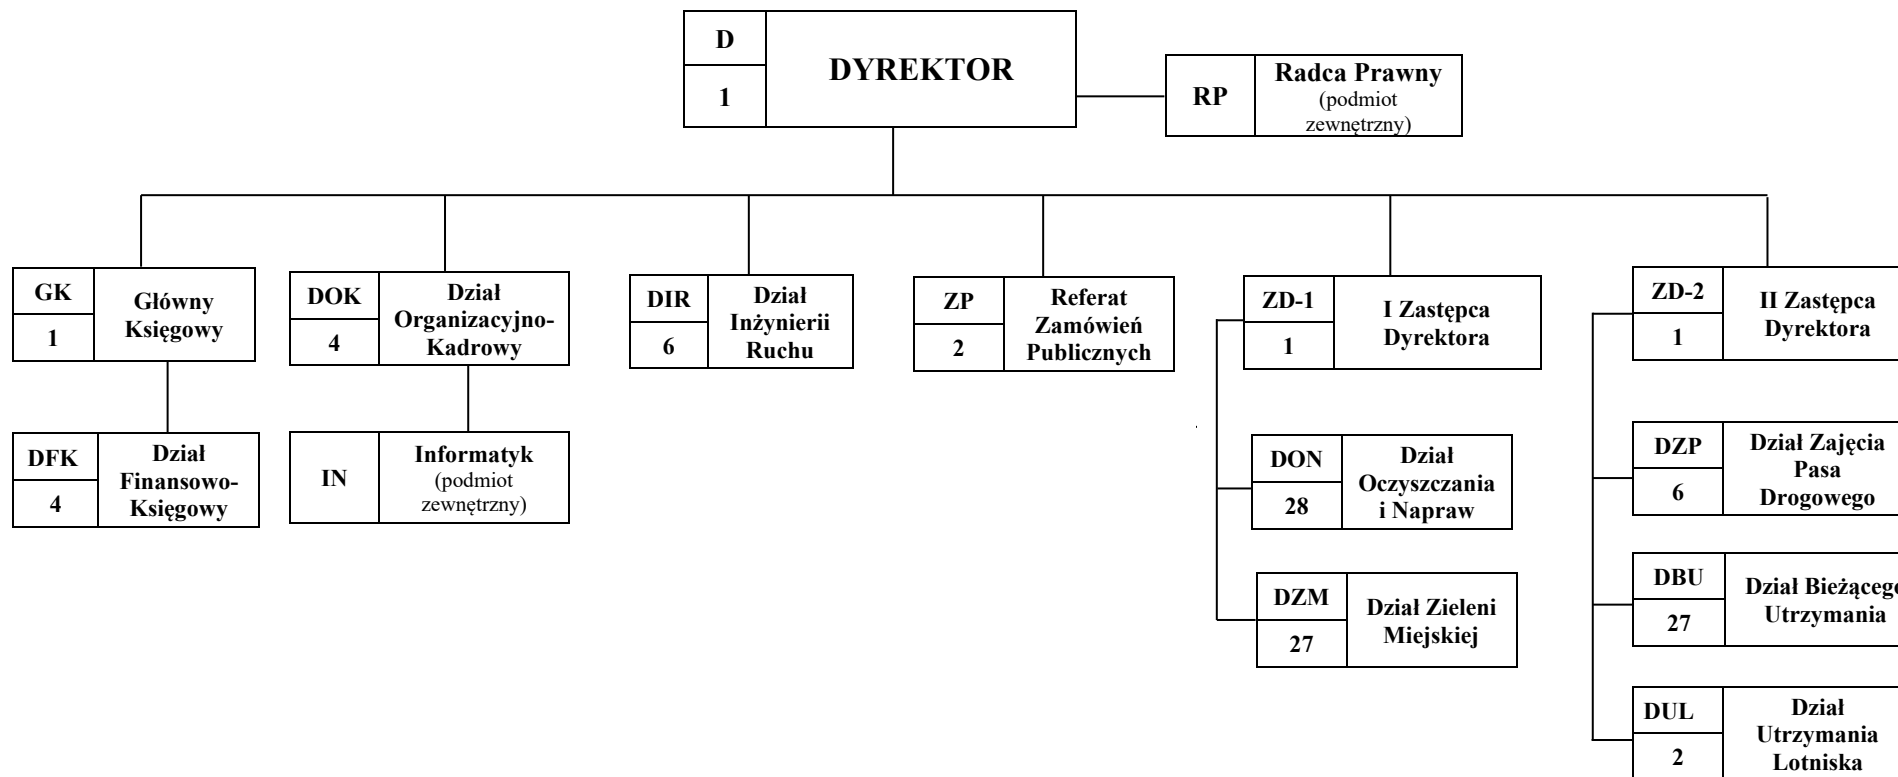

SCHEMAT ORGANIZACYJNY ZARZĄDU DRÓG I ZIELENI W SUWAŁKACH

Łączna ilość etatów w Zarządzie Dróg i Zieleni w Suwałkach – 110, w tym na stanowiskach urzędniczych – 39,5