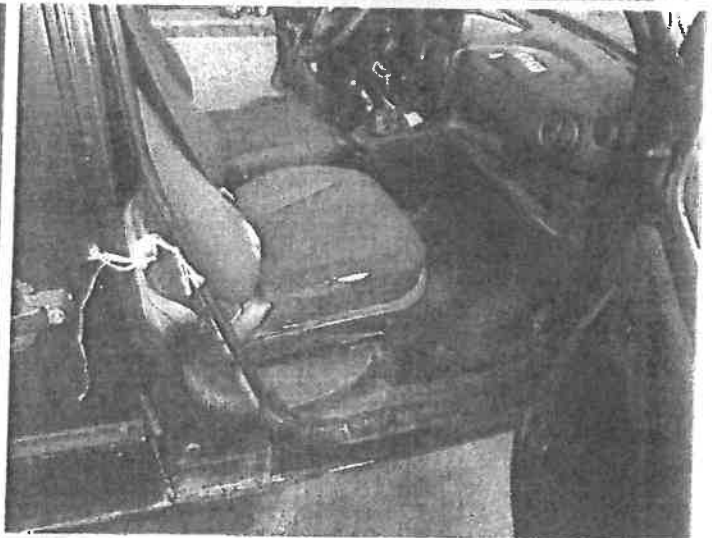

DOKUMENTACJA FOTOGRAFICZNA

do wyceny nr: 126/07/2021

z dnia: 2021/07/01

DANE IDENTYFIKACYJNE POJAZDU

Dane: [D] VI-2021

Marka: FIAT

Model: Doblo Cargo 1.9 JTD Kat. MR '01 1.9t

Wersja: SX

Rodzaj pojazdu: Samochód ciężarowy do 3.5t

Rok produkcji: 2002

126/07/2021

2021/07/01