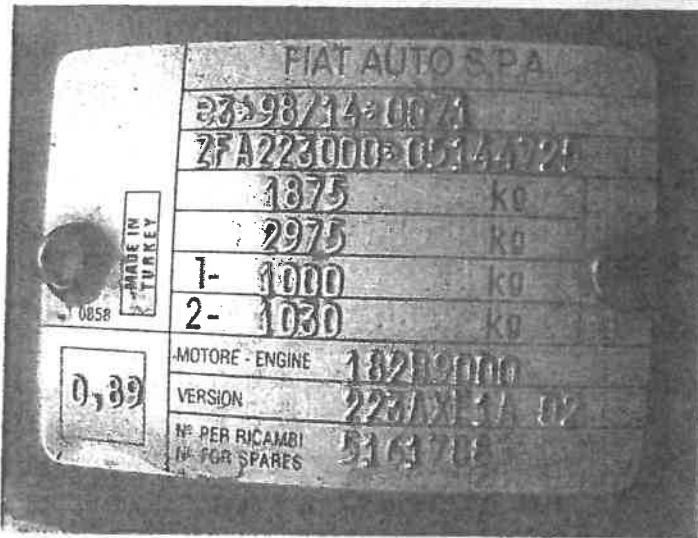

DOKUMENTACJA FOTOGRAFICZNA

do wyceny nr: 126/07/2021

z dnia: 2021/07/01

DANE IDENTYFIKACYJNE POJAZDU

Dane: [D] VI-2021

Marka: FIAT

Model: Doblo Cargo 1.9 JTD Kat. MR '01 1.9t

Wersja: SX

Rodzaj pojazdu: Samochód ciężarowy do 3.5t

Rok produkcji: 2002

126/07/2021

2021/07/01