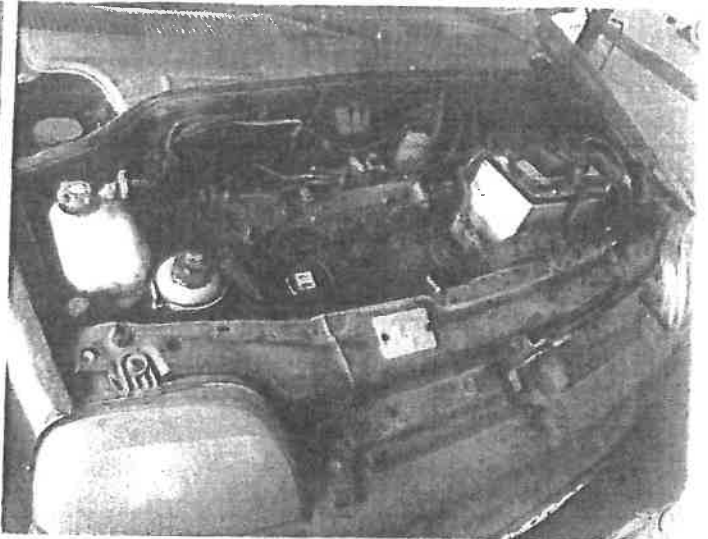

DOKUMENTACJA FOTOGRAFICZNA

do wyceny nr: 126/07/2021

z dnia: 2021/07/01

DANE IDENTYFIKACYJNE POJAZDU

Dane: [D] VI-2021

Marka: FIAT

Model: Doblo Cargo 1.9 JTD Kat. MR '01 1.9t

Wersja: SX

Rodzaj pojazdu: Samochód ciężarowy do 3.5t

Rok produkcji: 2002

126/07/2021

2021/07/01