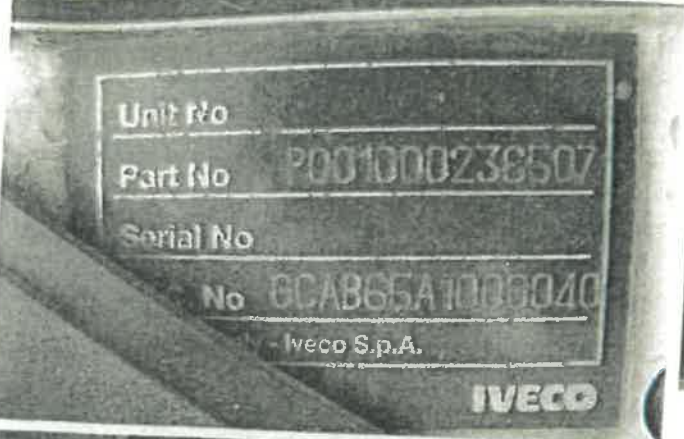

**DOKUMENTACJA FOTOGRAFICZNA**  
do wyceny nr: 410/05/2024

z dnia: 2024/05/12

**DANE IDENTYFIKACYJNE POJAZDU (\*)**

Dane: [C] V-2024

Marka: IVECO

Model: 35C10 Daily E4 3,5t

Wersja: D

Rodzaj pojazdu: Samochód ciężarowy

Nr rejestracyjny: BS50209

**DOKUMENTACJA FOTOGRAFICZNA**  
do wyceny nr: 410/05/2024

z dnia: 2024/05/12

**DANE IDENTYFIKACYJNE POJAZDU (\*)**

Dane: [C] V-2024

Marka: IVECO

Model: 35C10 Daily E4 3,5t

Wersja: D

Rok produkcji: 2007

Rodzaj pojazdu: Samochód ciężarowy

Nr rejestracyjny: BS50209

[Redacted text]

[Redacted text]